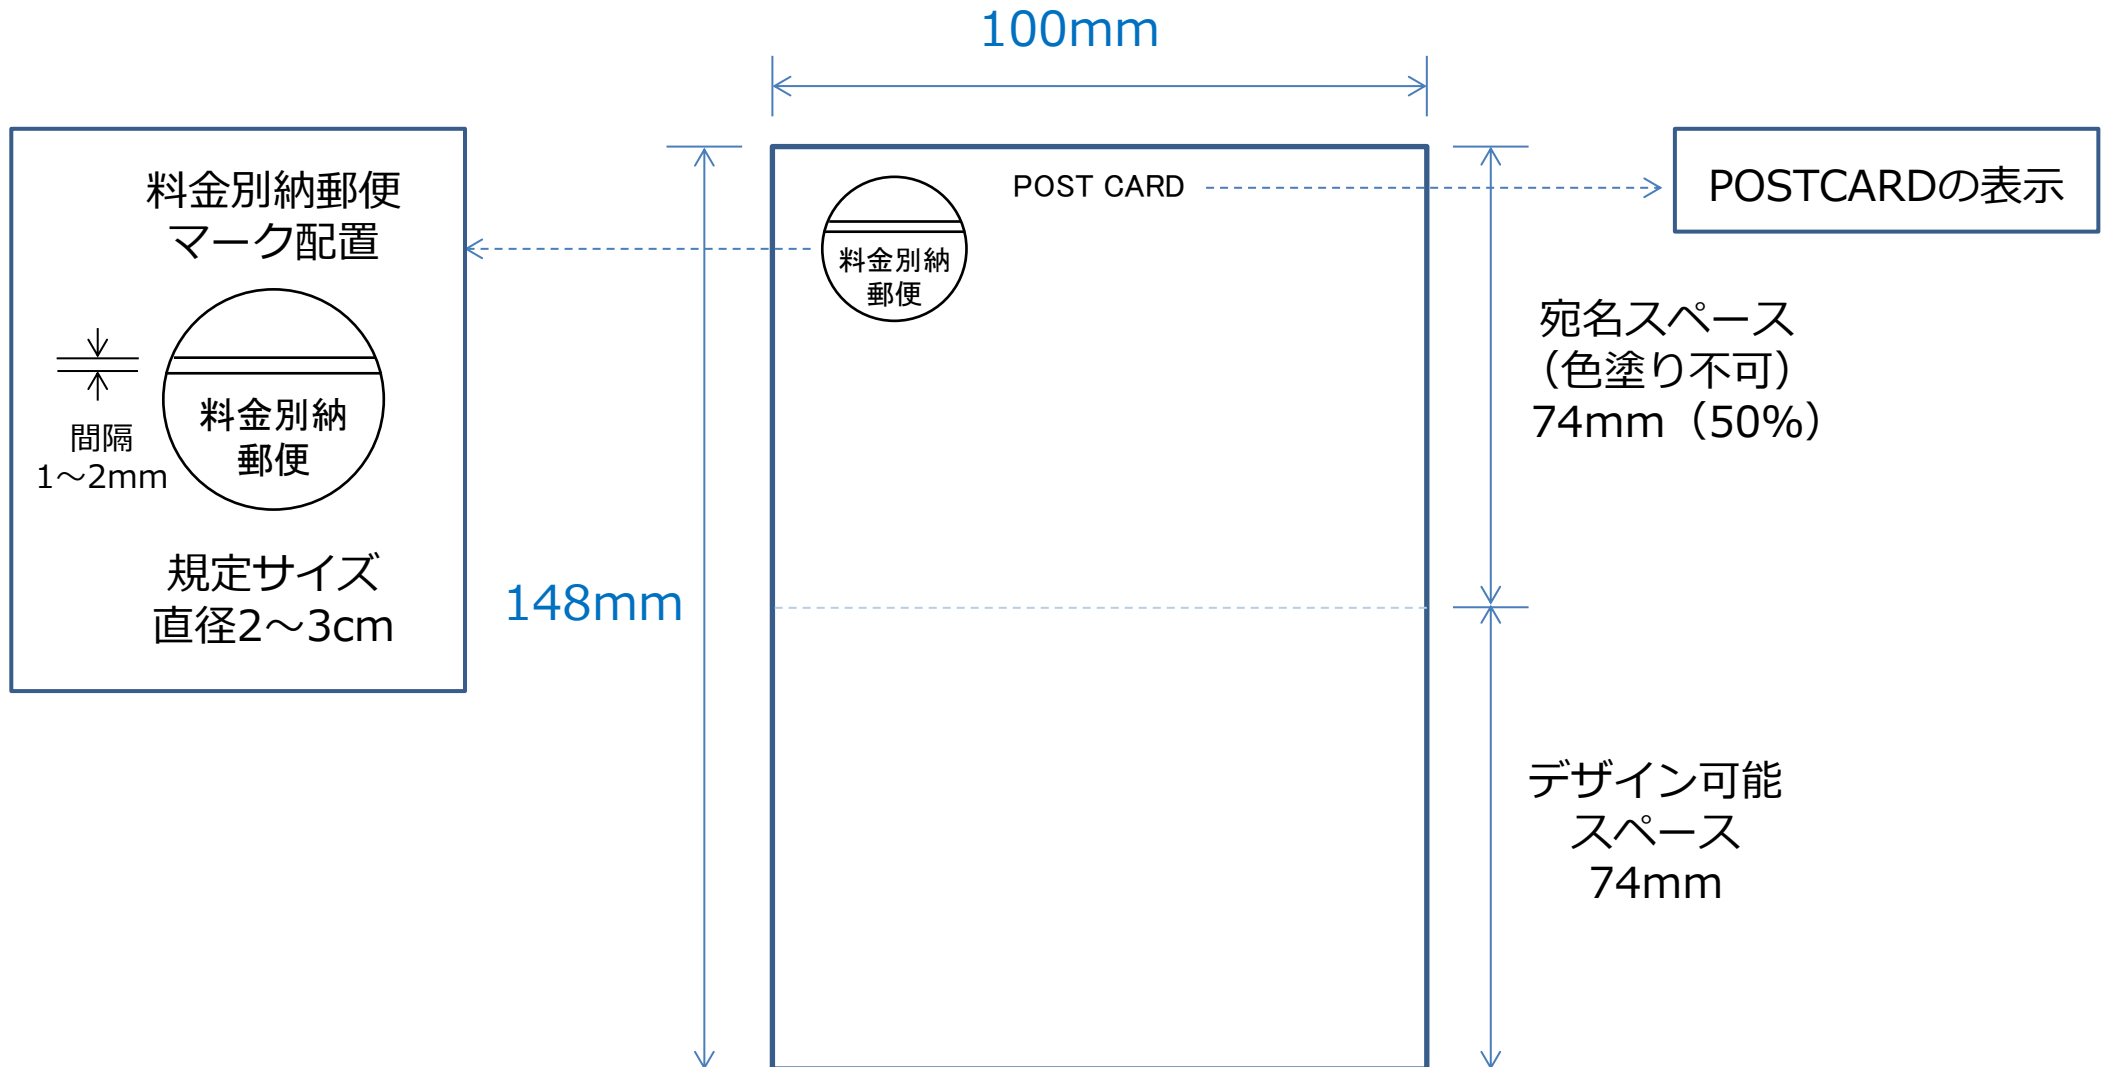

# 【通常ハガキ仕様書】

※広告面（裏面）のサイズは同様（100×148mm）で、100%デザインが可能です。

※サイズずれの許容範囲は、±0.5mm程度です。

※不着の場合に郵便物を戻すための、「還付先」の住所表記が必要です。