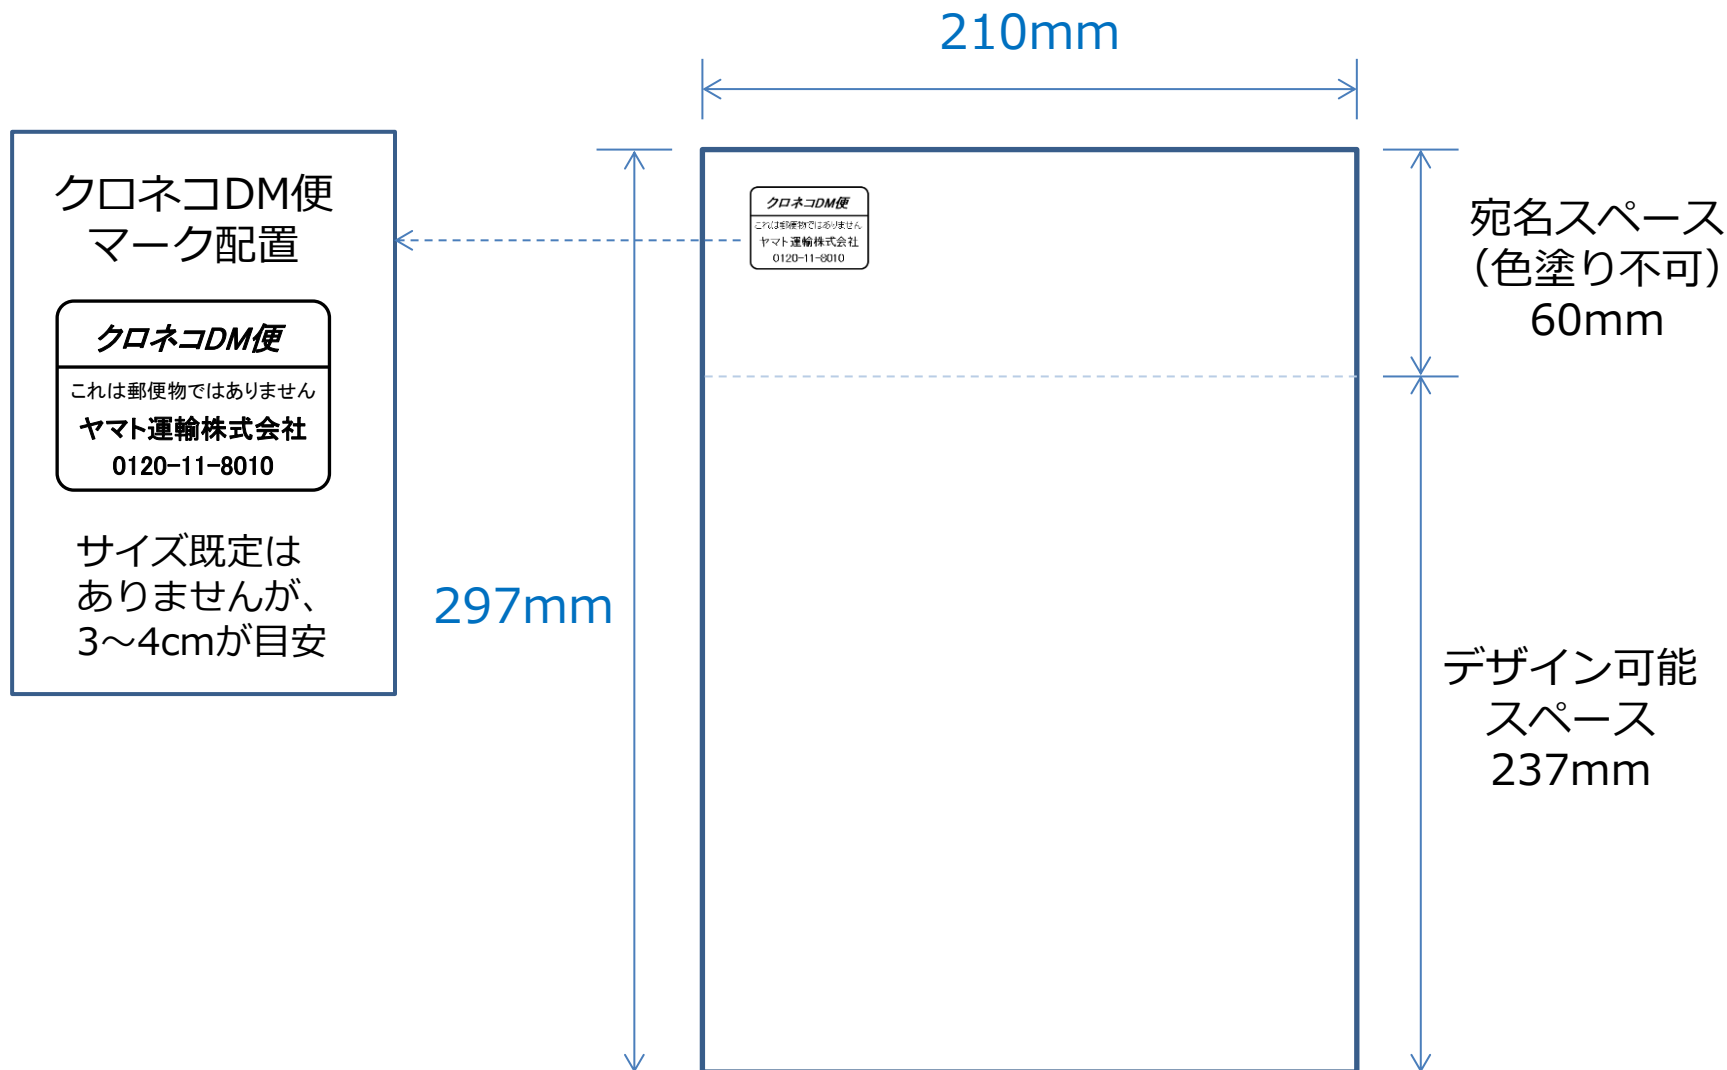

【A4厚紙仕様書】

※広告面（裏面）のサイズは同様（210×297mm）で、100%デザインが可能です。

※サイズずれの許容範囲は、±0.5mm程度です。